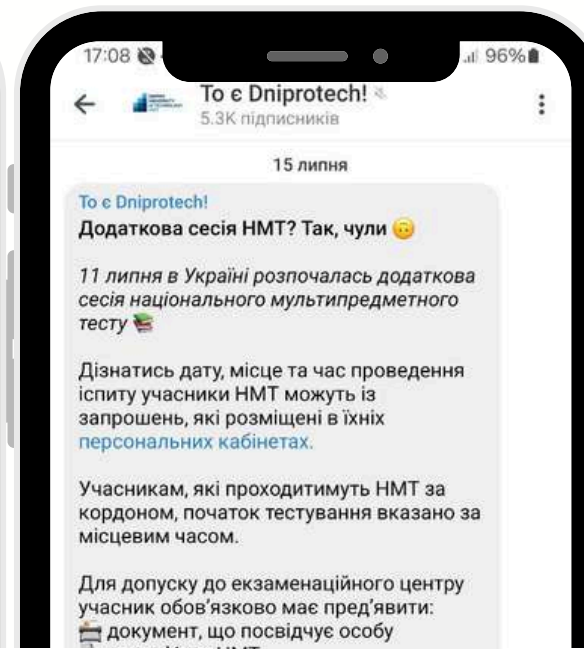

Відвідайте
наш сайт: