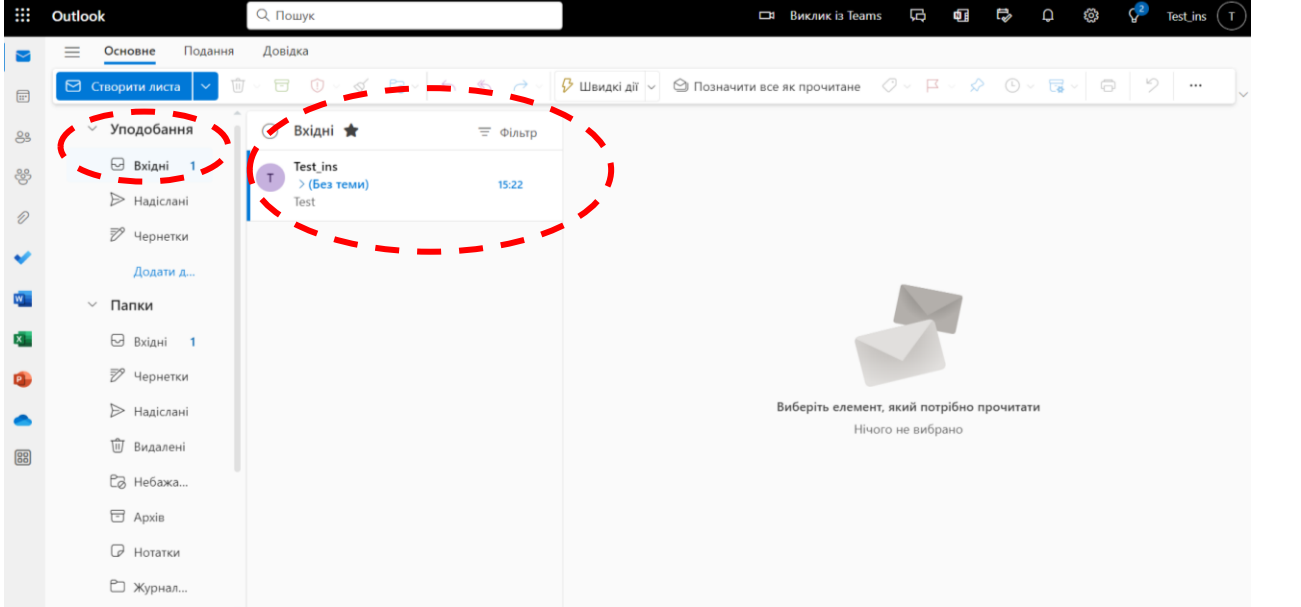

Вибір програм порталу.

Перевірка електронної пошти.

Відкривається вікно пошти Офіс365. Створимо новий лист.

Додаємо отримувача листа.

Вказуємо тему, текст повідомлення та відправляємо.

Перевіряємо папку «Вхідні» та бачимо нове повідомлення.

Перехід та реєстрація на сайті - Дистанційна освіта НТУ «Дніпровська політехніка».

The screenshot shows the Microsoft 365 home page. At the top, there is a search bar and a user profile icon labeled 'Test_ins'. Below the search bar, there are several application tiles for Teams, Word, Excel, PowerPoint, Outlook, OneDrive, and OneNote. A blue button 'Отримати більше програм' (Get more apps) is located in the top right corner. Under the 'Виконуйте роботу' (Work) section, there is a sub-section 'Вибрано адміністратора' (Selected administrator) with three tiles: 'Офіційний сайт університету' (Official university website), 'Магазин програм' (App Store), and 'Дистанційна освіта НТУДП' (Distance education of NTUDP). The 'Дистанційна освіта НТУДП' tile is circled in red. Below this, there is a 'Огляд за категорією' (View by category) section with tabs for 'Продуктивність' (Productivity), 'Утиліти' (Utilities), 'Освіта' (Education), 'Спілкування' (Communication), 'Керування вмістом' (Content management), 'Керування проектами' (Project management), 'Інструменти розробника' (Developer tools), and 'Взаємодія працівників' (Collaboration). The 'Продуктивність' tab is selected, showing various productivity tools like Forms, Calendar, Sway, Engage, Stream, Visio, To Do, Project, Whiteboard, and Lists.