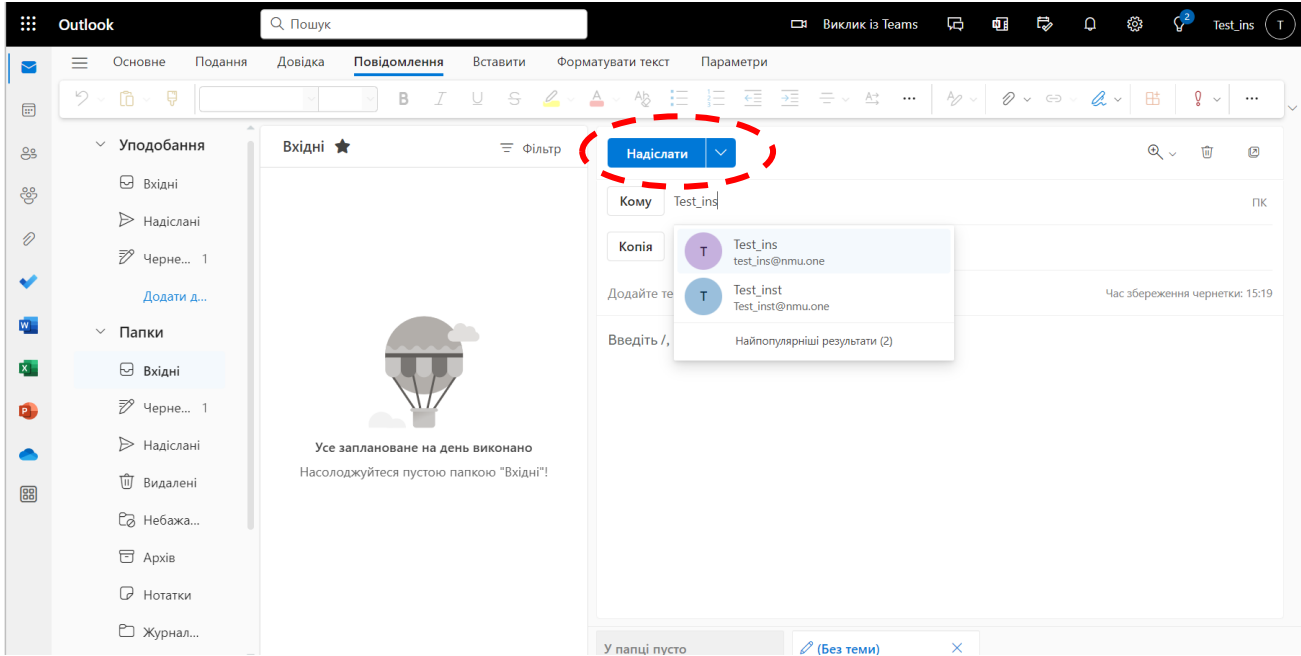

Вибір програм порталу.

Перевірка електронної пошти.

Відкривається вікно пошти Офіс365. Створимо новий лист.

Додаємо отримувача листа.

Вказуємо тему, текст повідомлення та відправляємо.

Перевіряємо папку «Вхідні» та бачимо нове повідомлення.

Перехід та реєстрація на сайті - Дистанційна освіта НТУ «Дніпровська політехніка».

The screenshot shows the Microsoft 365 home page. At the top, there is a search bar and a user profile icon labeled 'Test_ins'. Below the search bar, there are several application tiles for Teams, Word, Excel, PowerPoint, Outlook, OneDrive, and OneNote. A blue button 'Отримати більше програм' (Get more apps) is located in the top right corner. Under the 'Виконуйте роботу' (Work) section, there is a sub-section 'Вибрано адміністратора' (Selected administrator) with three tiles: 'Офіційний сайт університету' (Official university website), 'Магазин програм' (App Store), and 'Дистанційна освіта НТУДП' (Distance education of NTUDP). The 'Дистанційна освіта НТУДП' tile is circled in red. Below this, there is a 'Огляд за категорією' (View by category) section with tabs for 'Продуктивність' (Productivity), 'Утиліти' (Utilities), 'Освіта' (Education), 'Спілкування' (Communication), 'Керування вмістом' (Content management), 'Керування проектами' (Project management), 'Інструменти розробника' (Developer tools), and 'Взаємодія працівників' (Collaboration). The 'Продуктивність' tab is selected, showing various productivity tools like Forms, Calendar, Sway, Engage, Stream, Visio, To Do, Project, Whiteboard, and Lists.