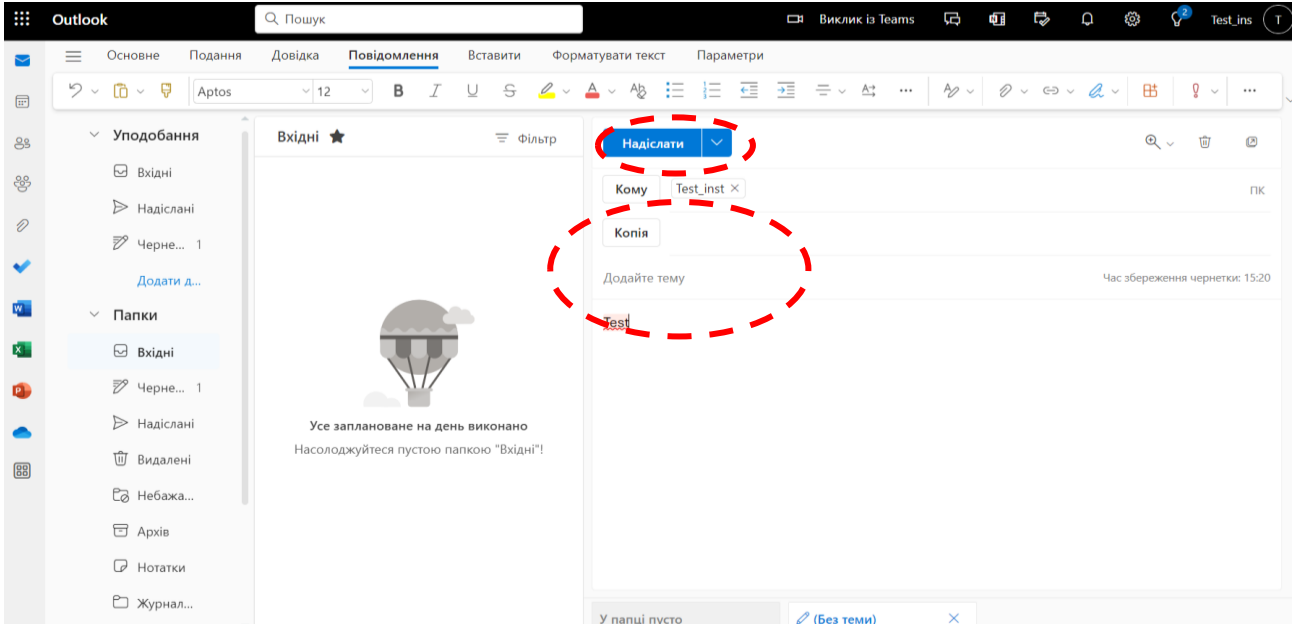

Вибір програм порталу.

Перевірка електронної пошти.

Відкривається вікно пошти Офіс365. Створимо новий лист.

Додаємо отримувача листа.

Вказуємо тему, текст повідомлення та відправляємо.

Перевіряємо папку «Вхідні» та бачимо нове повідомлення.

Перехід та реєстрація на сайті - Дистанційна освіта НТУ «Дніпровська політехніка».

The screenshot shows the Microsoft 365 home page. At the top, there is a search bar and a user profile icon labeled 'Test_ins'. Below the search bar, there are several application tiles for Teams, Word, Excel, PowerPoint, Outlook, OneDrive, and OneNote. A blue button 'Отримати більше програм' (Get more apps) is located in the top right corner. Under the 'Виконуйте роботу' (Work) section, there is a sub-section 'Вибрано адміністратора' (Selected administrator) with three tiles: 'Офіційний сайт університету' (Official university website), 'Магазин програм' (App Store), and 'Дистанційна освіта НТУДП' (Distance education of NTUDP). The 'Дистанційна освіта НТУДП' tile is circled in red. Below this, there is a 'Огляд за категорією' (View by category) section with tabs for 'Продуктивність' (Productivity), 'Утиліти' (Utilities), 'Освіта' (Education), 'Спілкування' (Communication), 'Керування вмістом' (Content management), 'Керування проектами' (Project management), 'Інструменти розробника' (Developer tools), and 'Взаємодія працівників' (Collaboration). The 'Продуктивність' tab is selected, showing various productivity tools like Forms, Calendar, Sway, Engage, Stream, Visio, To Do, Project, Whiteboard, and Lists.