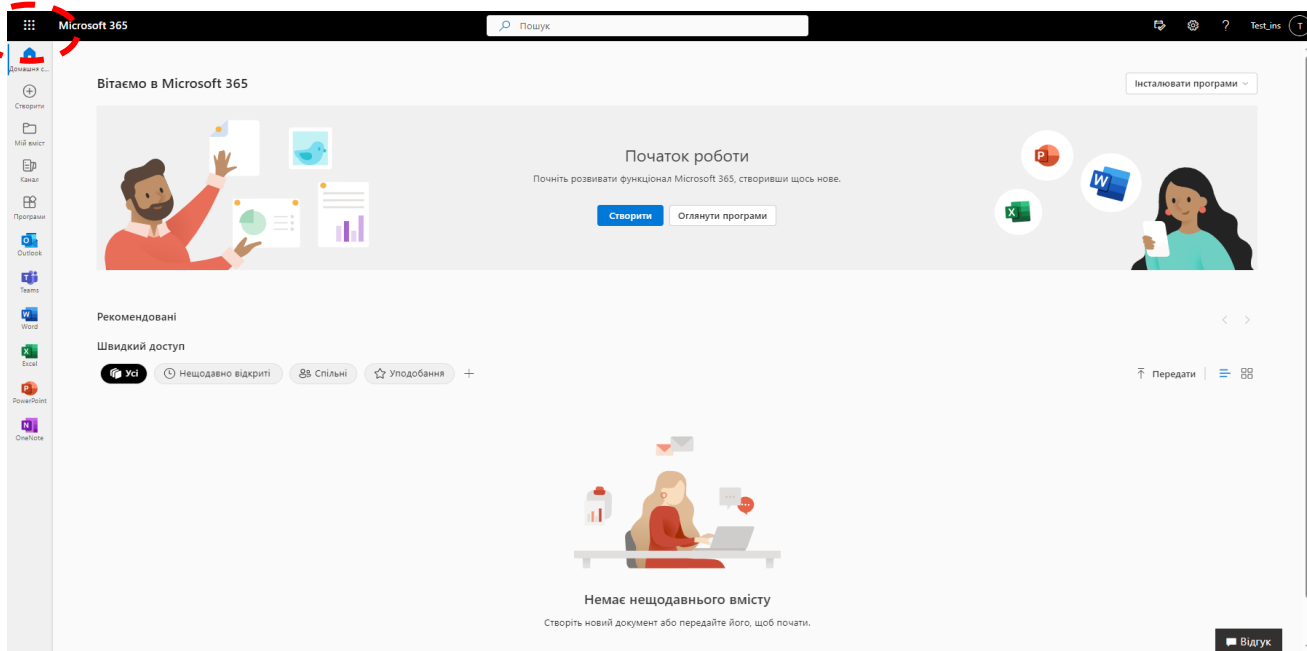

Microsoft 365

Пошук

Вітаємо в Microsoft 365

Інсталювати програми

Початок роботи

Почніть розвивати функціонал Microsoft 365, створивши щось нове.

[Створити](#) [Оглянути програми](#)

Рекомендовані

Швидкий доступ

Усі

Нещодавно відкриті

Спільні

Уподобання

Немає нещодавнього вмісту

Створіть новий документ або передайте його, щоб почати.

Відлук

Вибір програм порталу.

Перевірка електронної пошти.

Відкривається вікно пошти Офіс365. Створимо новий лист.

Додаємо отримувача листа.

Вказуємо тему, текст повідомлення та відправляємо.

Перевіряємо папку «Вхідні» та бачимо нове повідомлення.

Перехід та реєстрація на сайті - Дистанційна освіта НТУ «Дніпровська політехніка».

The screenshot shows the Microsoft 365 home page. At the top, there is a search bar and a user profile icon labeled 'Test_ins'. Below the search bar, there are several application tiles for Teams, Word, Excel, PowerPoint, Outlook, OneDrive, and OneNote. A blue button 'Отримати більше програм' (Get more apps) is located in the top right corner. Under the 'Виконуйте роботу' (Work) section, there is a sub-section 'Вибрано адміністратора' (Selected administrator) with three tiles: 'Офіційний сайт університету' (Official university website), 'Магазин програм' (App Store), and 'Дистанційна освіта НТУДП' (Distance education of NTUDP). The 'Дистанційна освіта НТУДП' tile is circled in red. Below this, there is a 'Огляд за категорією' (View by category) section with tabs for 'Продуктивність' (Productivity), 'Утиліти' (Utilities), 'Освіта' (Education), 'Спілкування' (Communication), 'Керування вмістом' (Content management), 'Керування проектами' (Project management), 'Інструменти розробника' (Developer tools), and 'Взаємодія працівників' (Collaboration). The 'Продуктивність' tab is selected, showing various productivity tools like Forms, Calendar, Sway, Engage, Stream, Visio, To Do, Project, Whiteboard, and Lists.