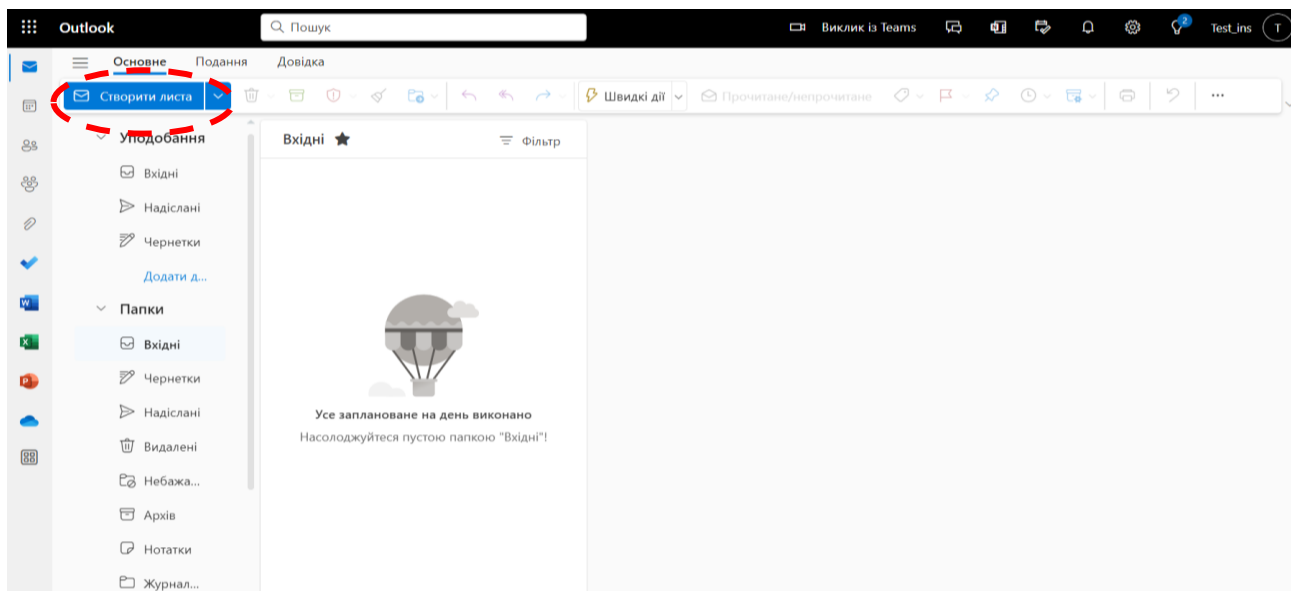

Швидкий доступ

Усі

Нещодавно відкриті

Спільні

Уподобання

Немає нещодавнього вмісту

Створіть новий документ або передайте його, щоб почати.

Відлук

Вибір програм порталу.

Перевірка електронної пошти.

Відкривається вікно пошти Офіс365. Створимо новий лист.

Додаємо отримувача листа.

Вказуємо тему, текст повідомлення та відправляємо.

Перевіряємо папку «Вхідні» та бачимо нове повідомлення.